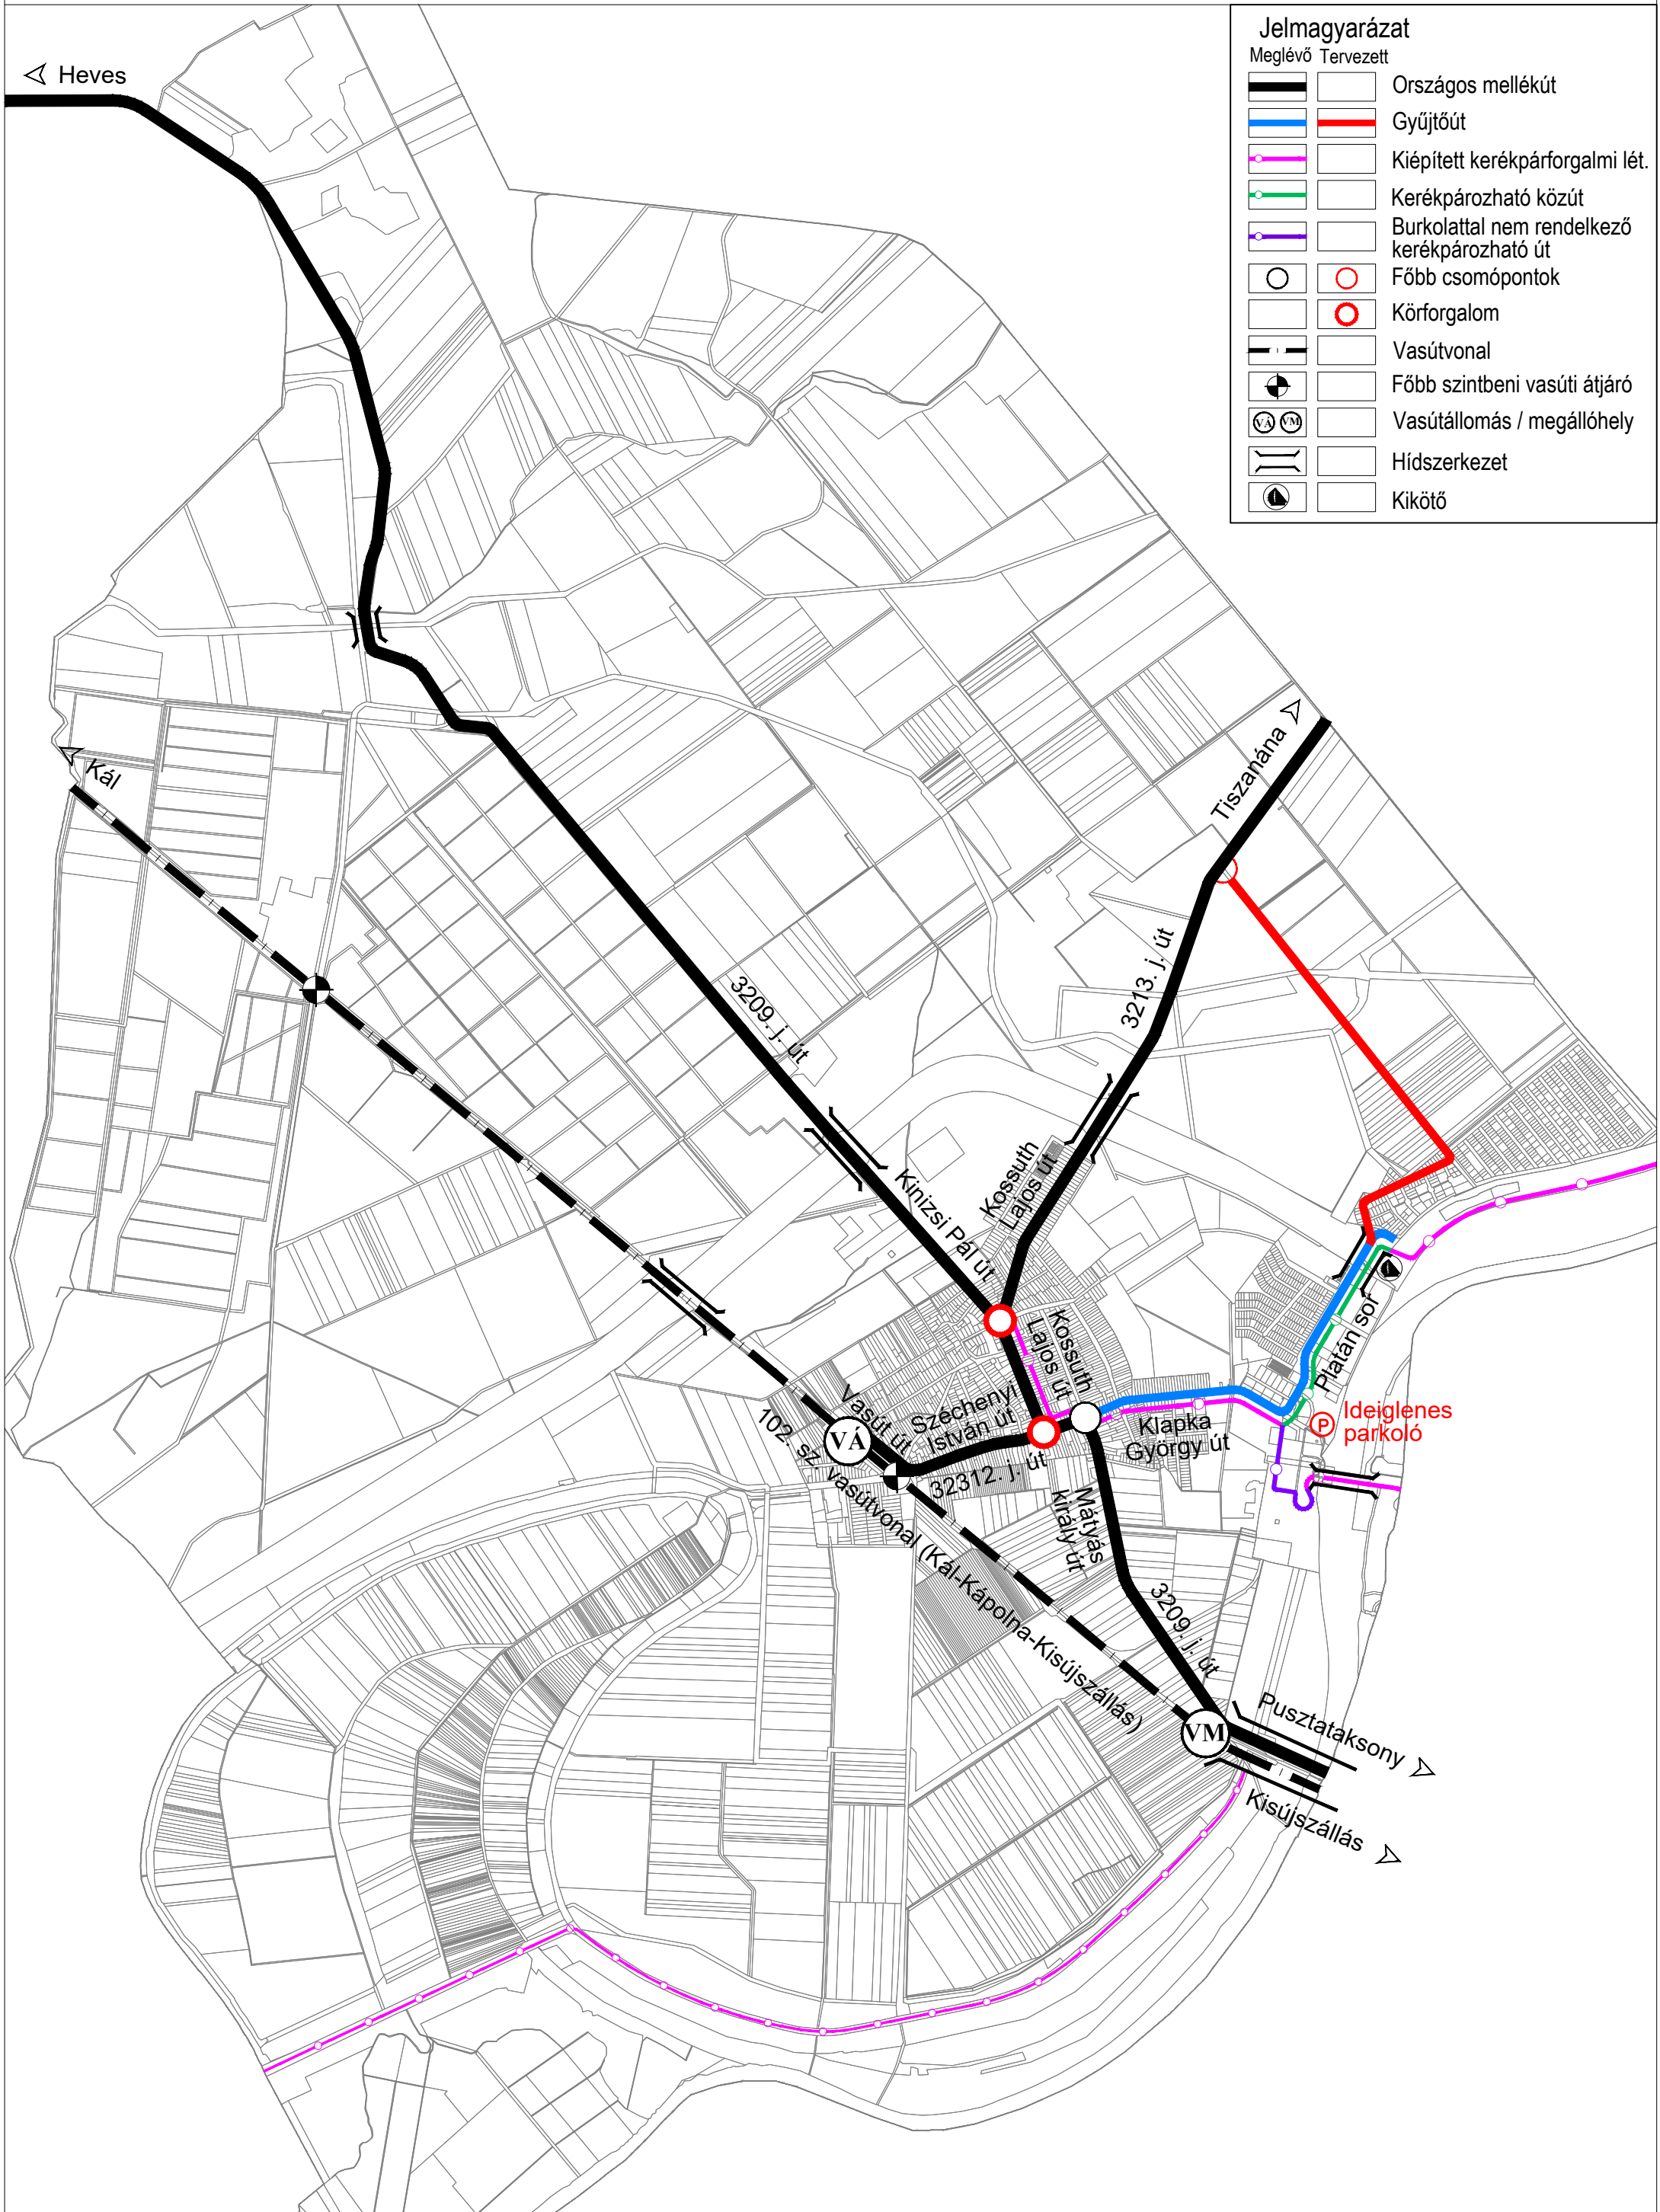

KISKÖRE - TELEPÜLÉSRENDEZÉSI ESZKÖZÖK FELÜLVIZSGÁLATA

Jelmagyarázat		
Meglévő	Tervezett	
		Országos mellékút
		Gyűjtőút
		Kiépített kerékpárforgalmi lét.
		Kerékpározható közút
		Burkolattal nem rendelkező kerékpározható út
		Főbb csomópontok
		Körforgalom
		Vasútvonal
		Főbb szintbeni vasúti átjáró
		Vasútállomás / megállóhely
		Hídszerkezet
		Kikötő

TERVEZETT KÖZLEKEDÉSI HÁLÓZAT