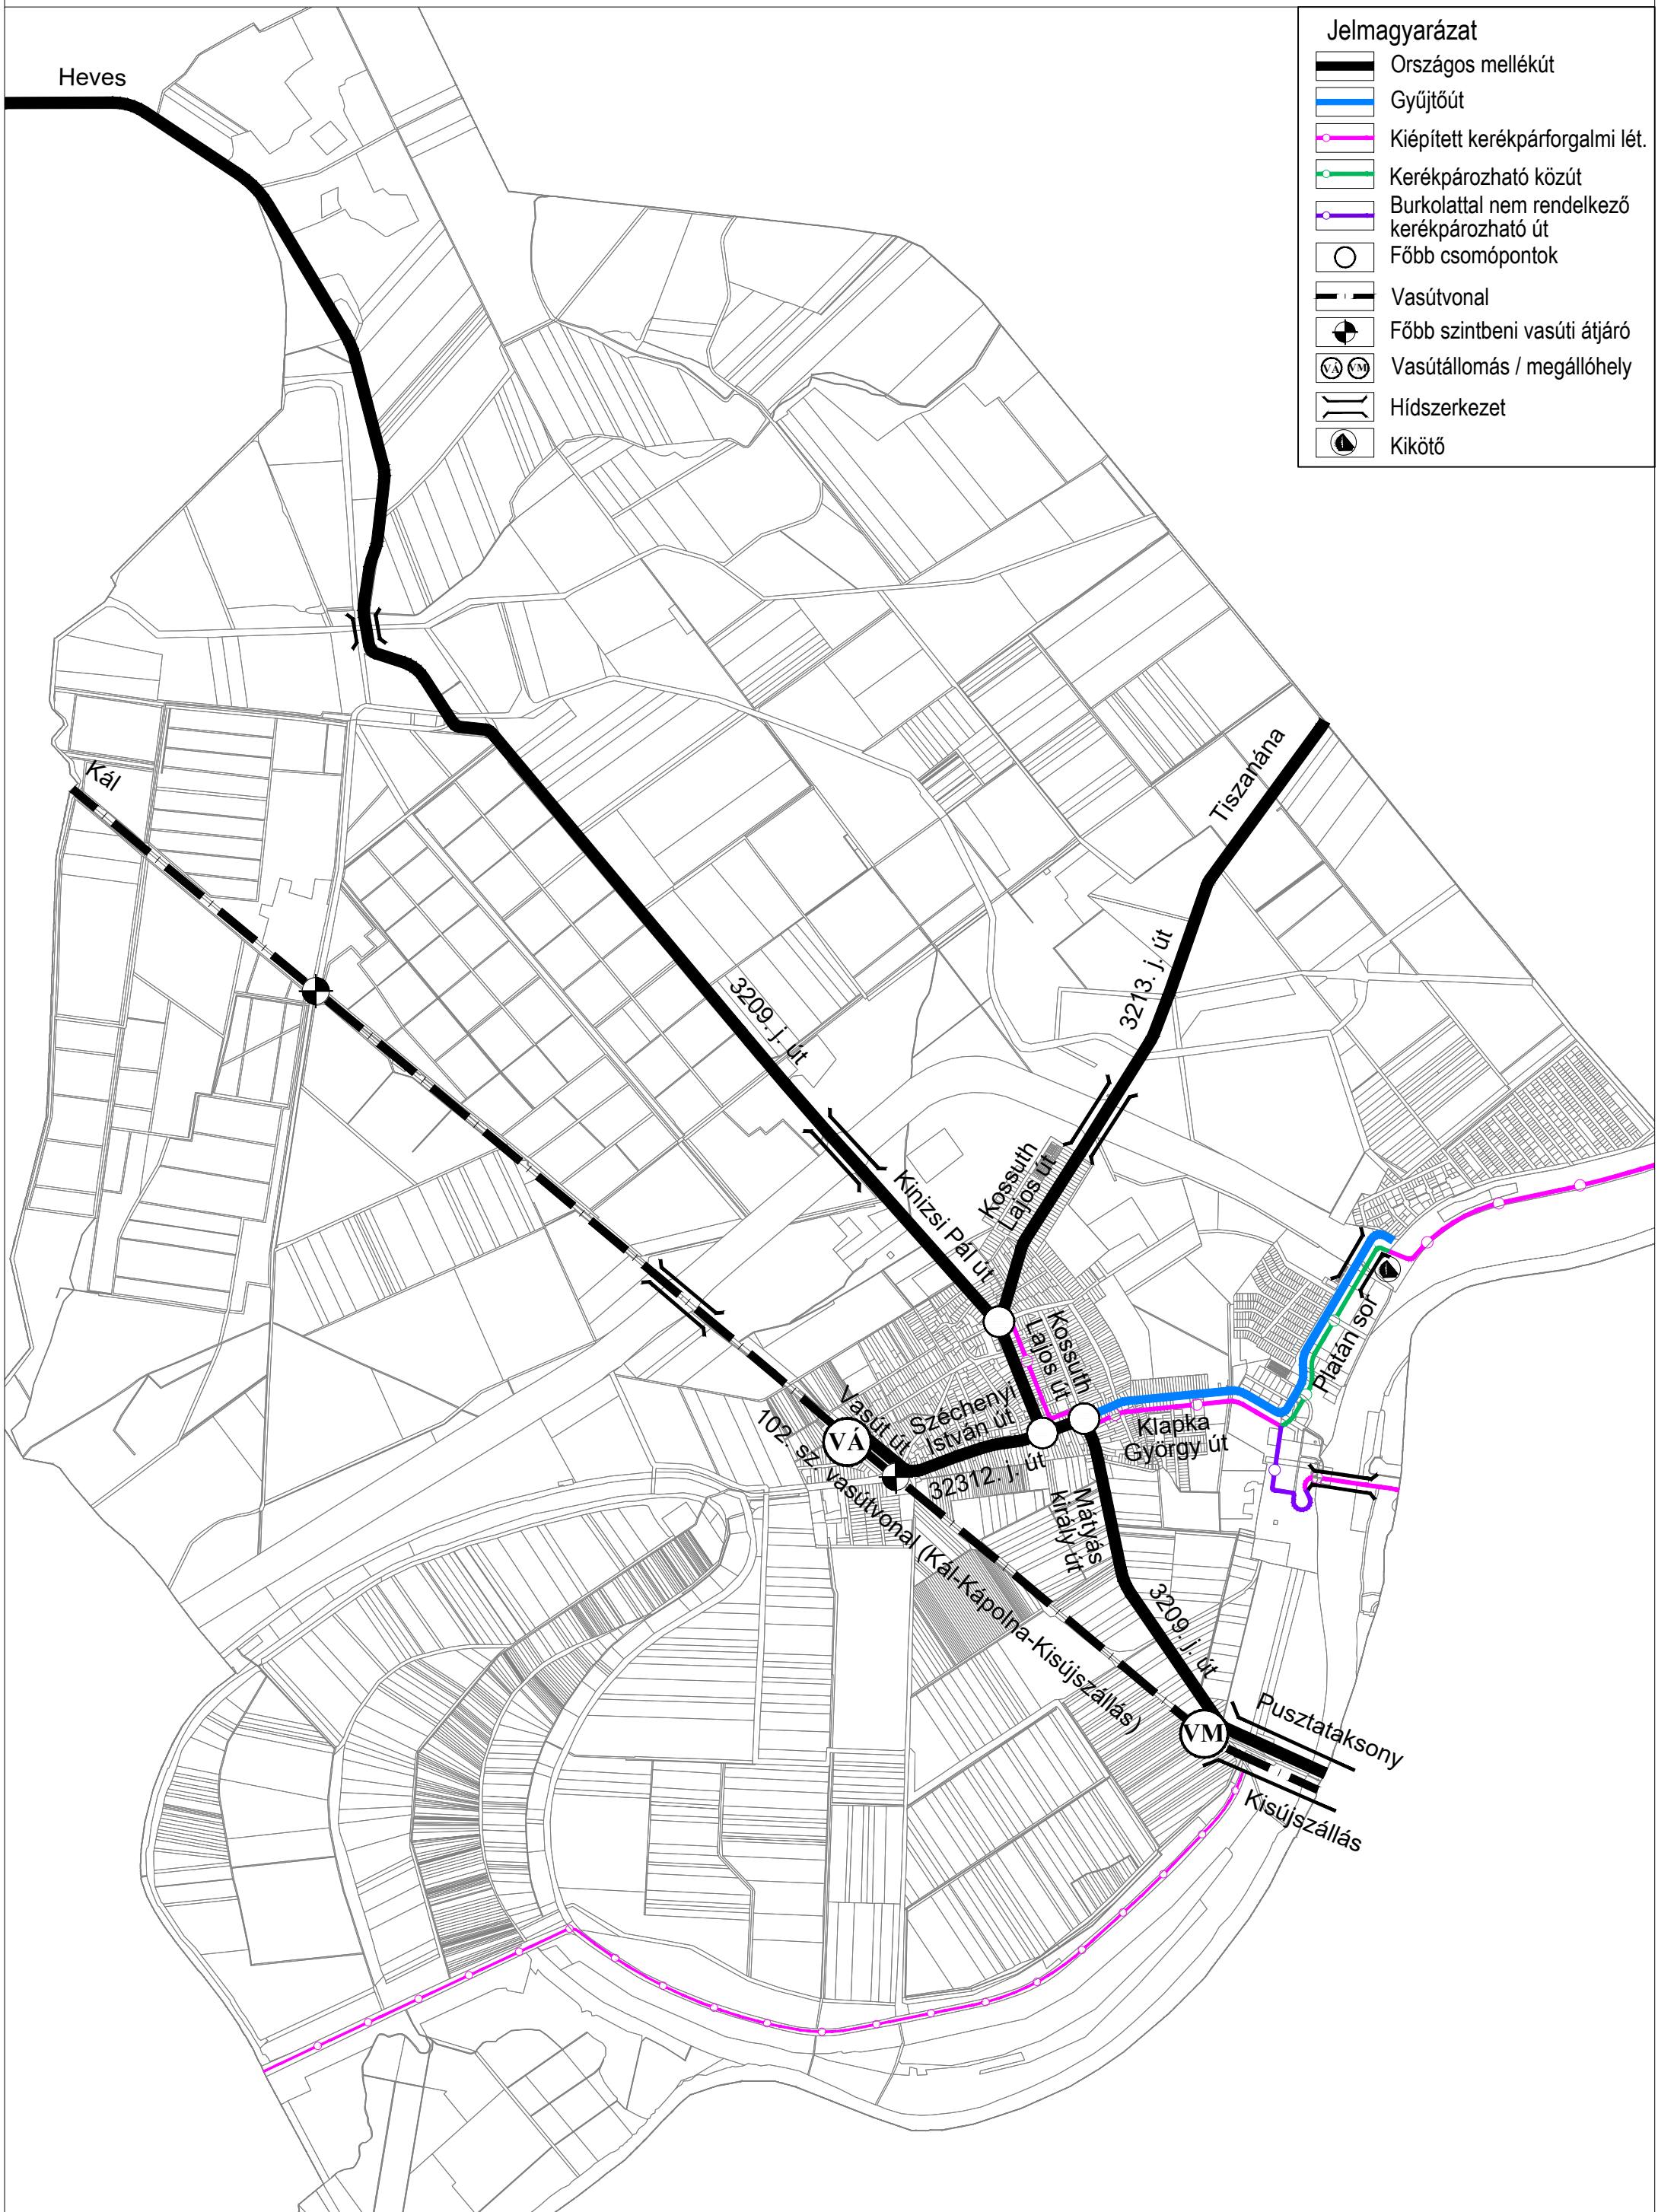

# KISKÖRE - TELEPÜLÉSRENDEZÉSI ESZKÖZÖK FELÜLVIZSGÁLATA

**Jelmagyarázat**

- Országos mellékút
- Gyűjtőút
- Kiépített kerékpárforgalmi lét.
- Kerékpározható közút
- Burkolattal nem rendelkező kerékpározható út
- Főbb csomópontok
- Vasútvonal
- Főbb szintbeni vasúti átjáró
- Vasútállomás / megállóhely
- Hídszerkezet
- Kikötő